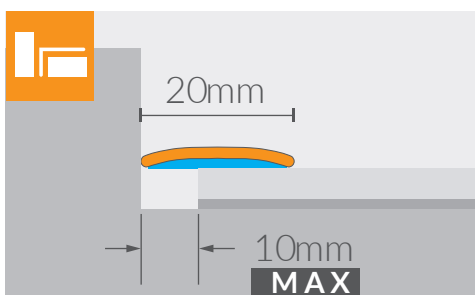

PRO20

MAX
DILATATION
10mm

INOX
COLOR
+++

PROFI
SOLUTION
👥

DILATATION
GLUE
💧

DIMENSIONS

COLORS

	0,93 m	1,86 m	2,79 m
B1 	5905167800911	5905167800942	5905167800928
B3 	5905167800935	5905167800966	5905167800959
	12 pcs	12 pcs	12 pcs