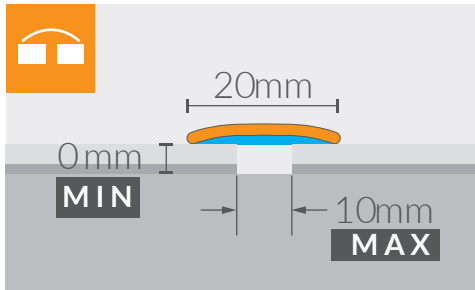

PRO20

MAX
DILATATION
10mm

INOX
COLOR
+++

PROFI
SOLUTION
👥

DILATATION
GLUE
💧

DIMENSIONS

COLORS

	0,93 m	1,86 m	2,79 m
B1 	5905167800911	5905167800942	5905167800928
B3 	5905167800935	5905167800966	5905167800959
	12 pcs	12 pcs	12 pcs